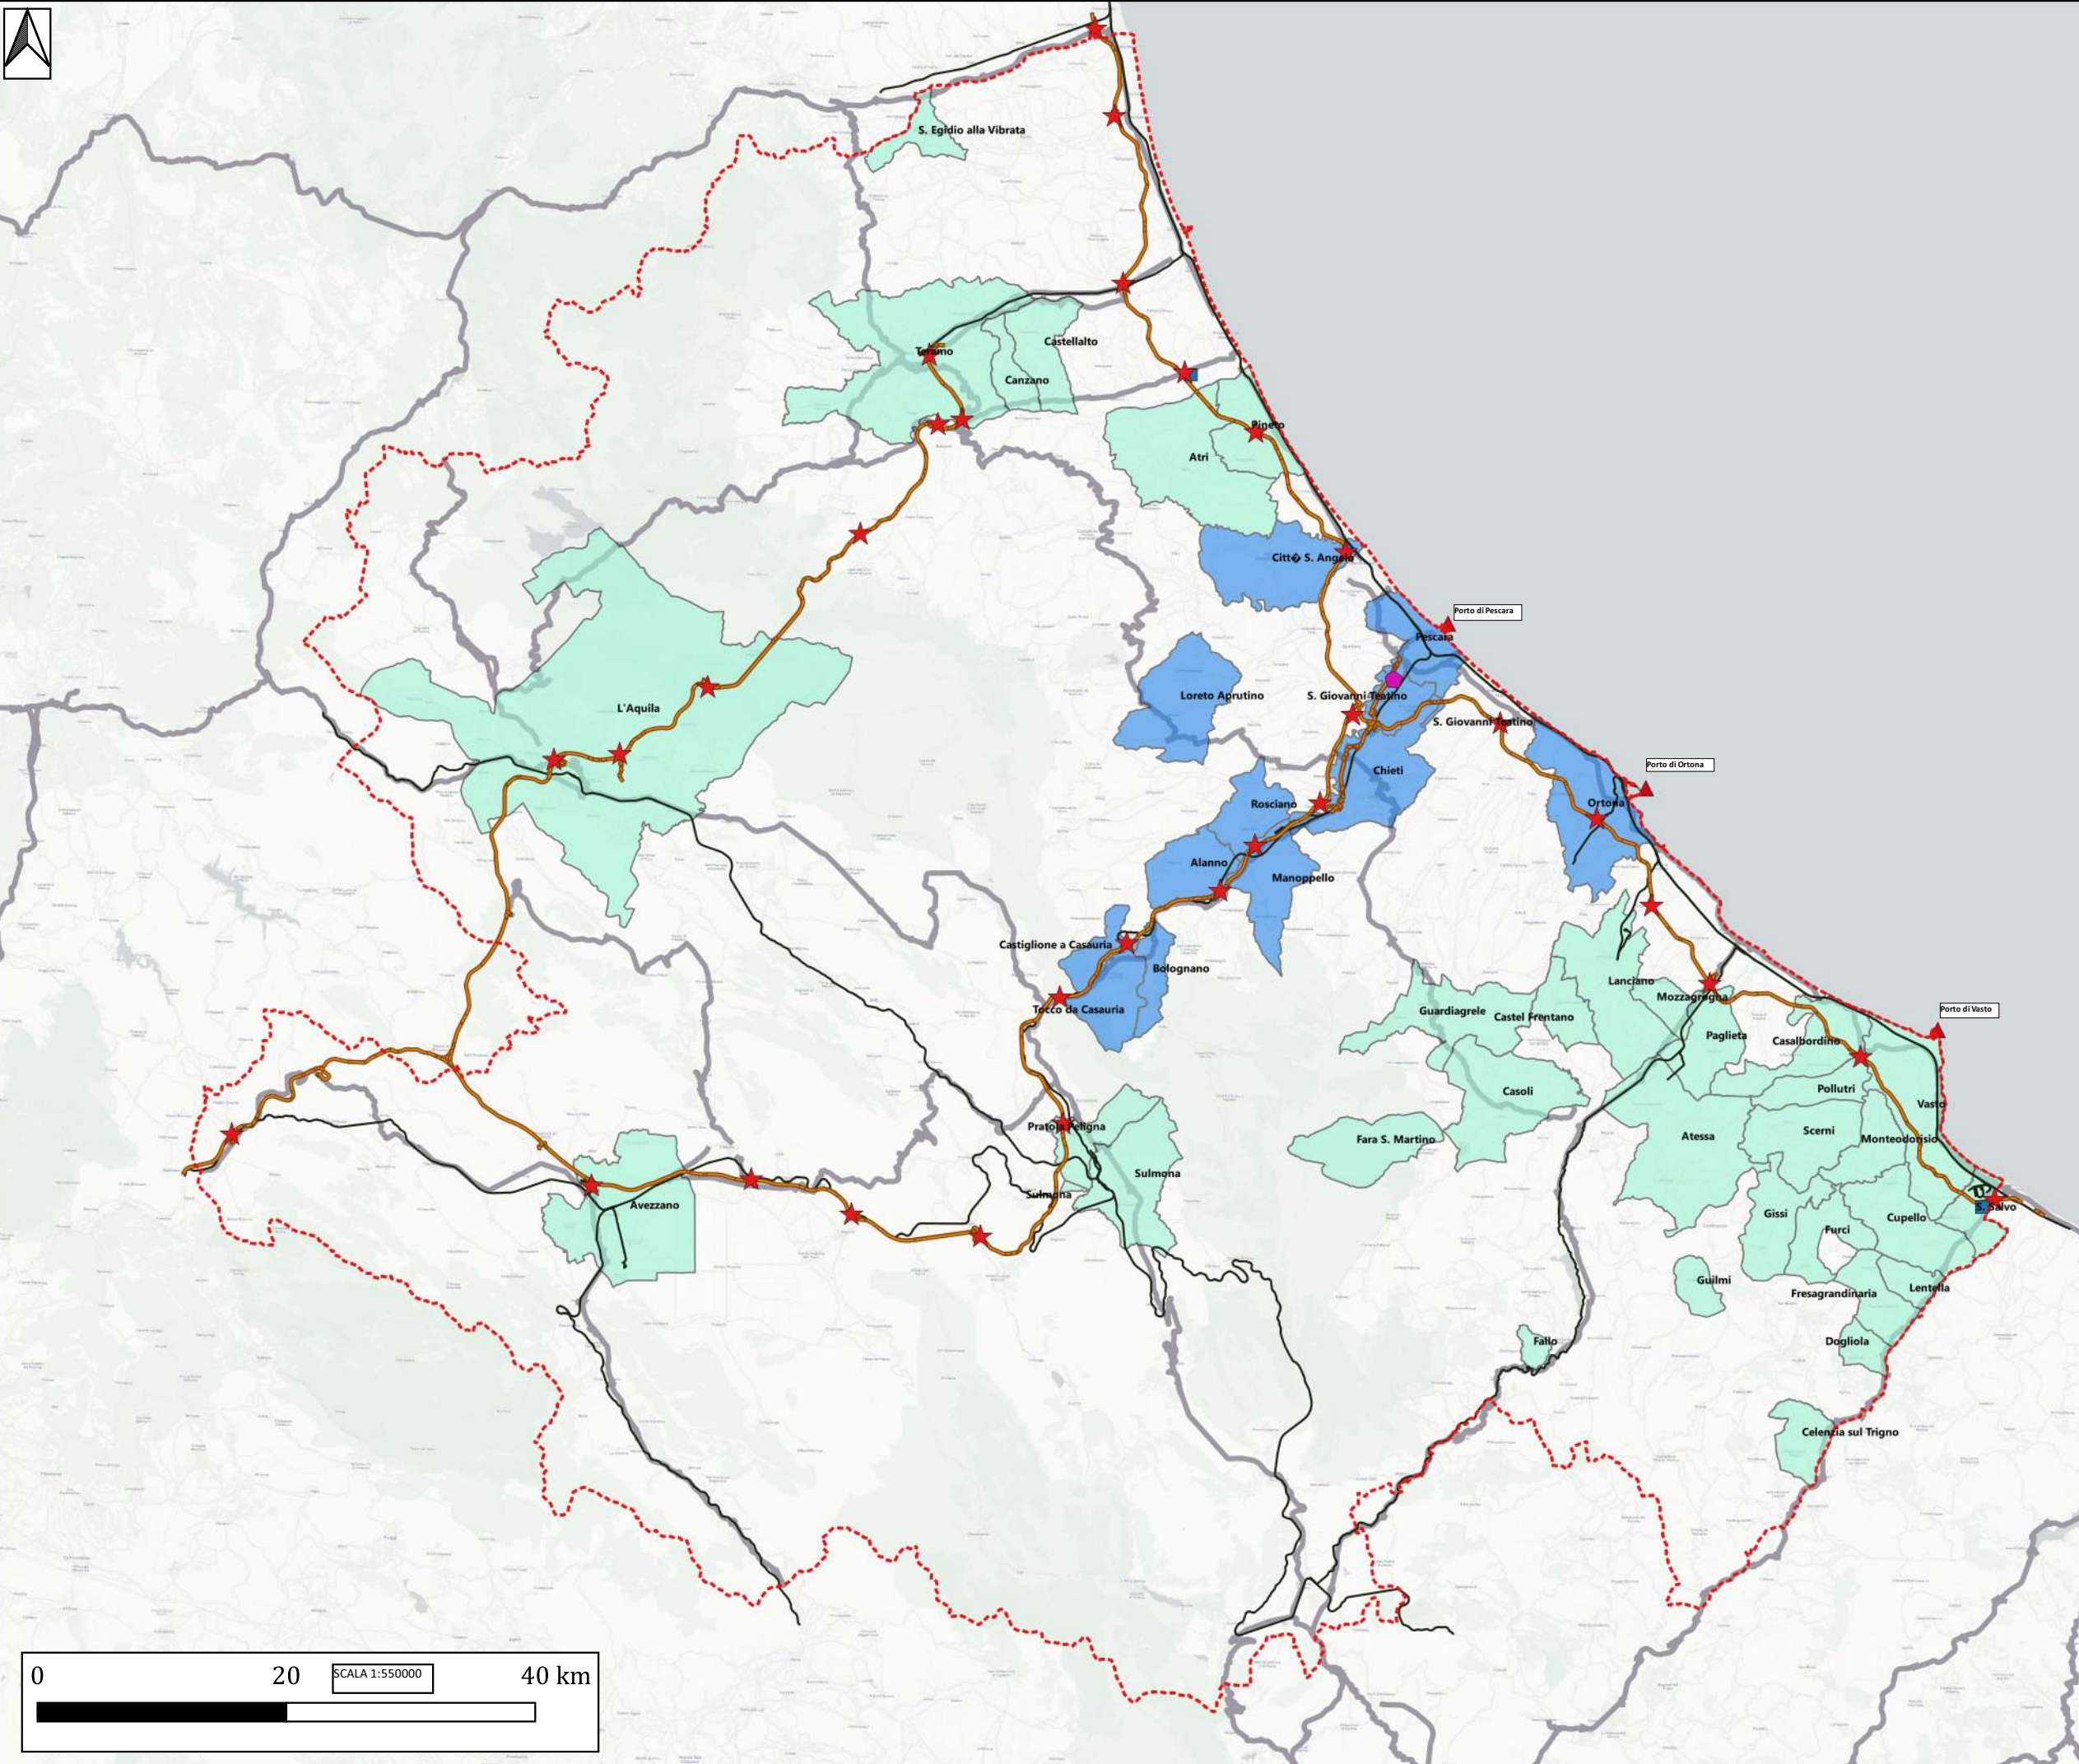

350000.000

400000.000

450000.000

500000.000

4750000.000

4750000.000

4700000.000

4700000.000

4650000.000

4650000.000

LEGENDA

- Confine Regionale
- Comuni con agglomerati produttivi**
- ARAP
- Consorzio ASI CH-PE
- VIABILITA'**
- Rete autostradale
- Rete ferroviaria
- NODI STRATEGICI**
- Caselli Autostradali
- Porti strategici
- Aeroporti
- Aeroporto Liberi D'Abruzzo - Pescara

350000.000

400000.000

450000.000

500000.000